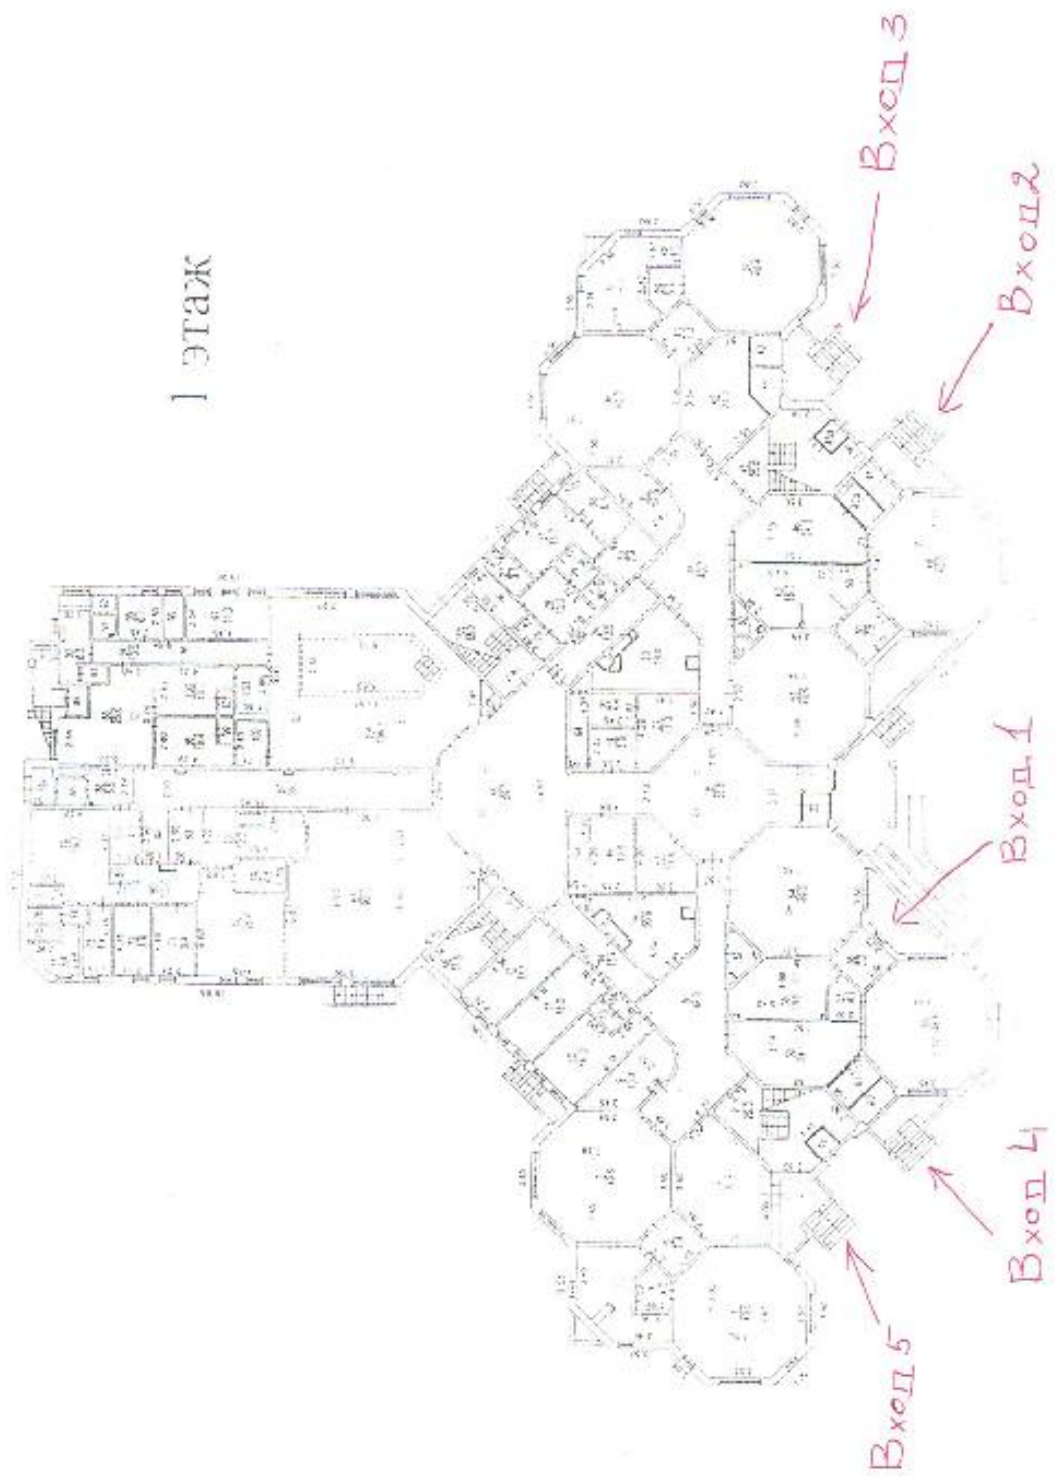

11.10 – 11.25

Обед

14.10 – 14.25

Приложение 1. Схема корпуса «Журавушка» по адресу ул. Лобачевского 58.

Приложение 2. Схема корпуса «Жар-птица» по адресу ул. Лобачевского 54.

прилагаются.

Корпус "ЖУРАВУШКА" ул. Лобачевского, 58